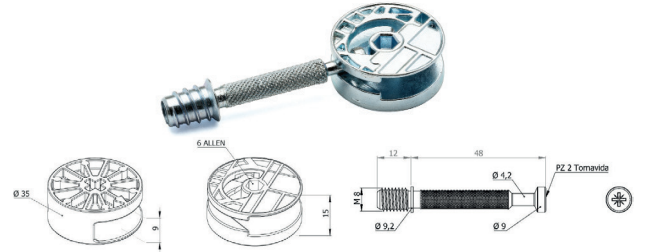

Maxifix

Kod	Özellik	📦	Renk	Fiyat
201-20-136	Maxifix Kafa	500	Çinko (31)	4,000 ₺
301-20-130	M8/55 mm Maxifix Mili	1.000	Çinko (31)	2,000 ₺
201-20-116	Metal Dübelli	500 Tk	Çinko (31)	6,400 ₺