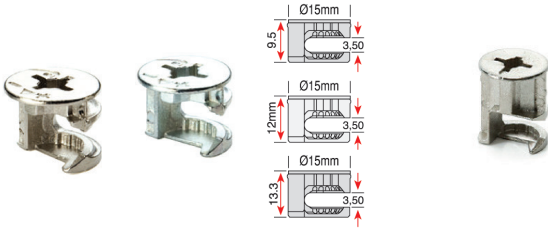

Metal Minifix Gövde

Kod	Ölçü	📦	Çinko (31)	Nikel (33)
201-20-126	15x9,5 mm	1.000	0,425 ₺	0,530 ₺
201-20-127	15x12 mm	1.000	0,370 ₺	0,460 ₺
201-20-128	15x13,3 mm	1.000	0,370 ₺	0,460 ₺
201-20-129	15x18 mm	1.000	0,610 ₺	0,730 ₺