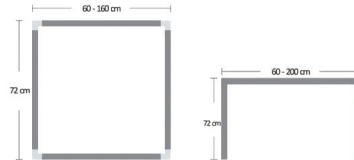

Elegan Masa Ayak Takımı

Kod	↔↔↔	Birim	Krom (21)	Gri (08) - Siyah (11)
301-10-382	80x160 cm	Takım	5.200,00 ₺	3.850,00 ₺