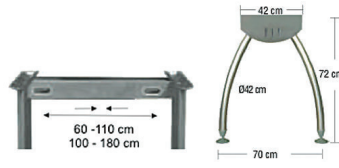

Parantez Masa Ayak Takımı

Kod	↔↔↔	Birim	Gri (08)	Siyah (11)
301-10-376	Dikme	Adet	600,00 ₺	600,00 ₺
301-10-377	60x110 cm	Takım	-,- ₺	-,- ₺
301-10-378	100x180 cm	Takım	2.530,00 ₺	2.530,00 ₺