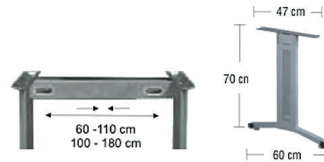

Tekno Pro Masa Ayak Takımı