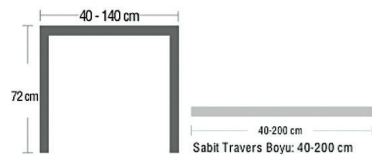

Karem X Masa Ayak Takımı

Kod	↕↔	Birim	Krom (21)	Gri (08) - Siyah (11)
301-10-387	70x140 cm	Takım	1.980,00 ₺	1.610,00 ₺