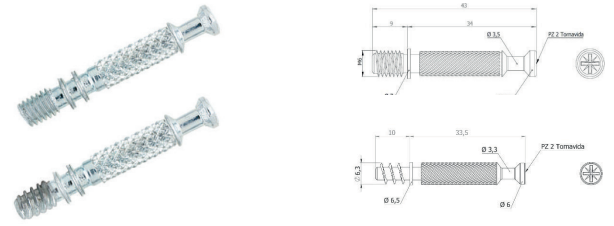

Minifix Mili

Kod	Özellik	📦	Renk	Fiyat
301-20-126	M6/24 mm	2.000	Çinko (31)	0,235 ₺
301-20-127	M6/34 mm	2.000	Çinko (31)	0,235 ₺
301-20-128	6,3 mm Euro-24 mm Sunta Diş	2.000	Çinko (31)	0,235 ₺
301-20-129	6,3 mm Euro-34 mm Sunta Diş	2.000	Çinko (31)	0,235 ₺

Ray Vidası

Kod	📏	📦	Renk	Fiyat
301-20-140	6,3 x 9,5 mm (Euro)	12.500	Çinko (31)	0,115 ₺
301-20-141	6,3 x 13 mm (Euro)	9.000	Çinko (31)	0,125 ₺