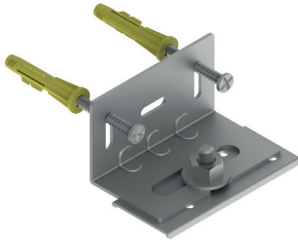

Banyo Dolap Askı Elemanı

Kod	Özellik	Çiğ	Renk	Fiyat
301-20-350	100 mm	40	Çinko (31)	23,35 ₺