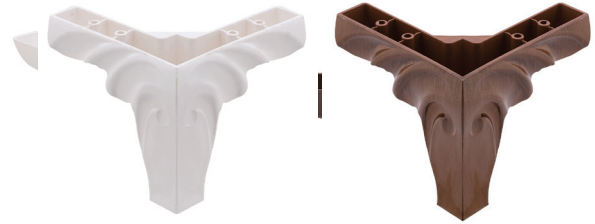

BeRünga Ayak

Kod	Pls. Renkler	Ahşap (st)
101-10-185	8,70 ₺	8,90 ₺