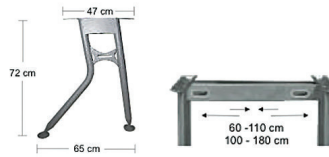

Pars - B Masa Ayak Takımı

Kod	↔↔↔	Birim	Gri (08)	Siyah (11)
301-10-379	Dikme	Adet	620,00 ₺	620,00 ₺
301-10-380	60x110 cm	Takım	-,- ₺	-,- ₺
301-10-381	100x180 cm	Takım	1.650,00 ₺	1.650,00 ₺