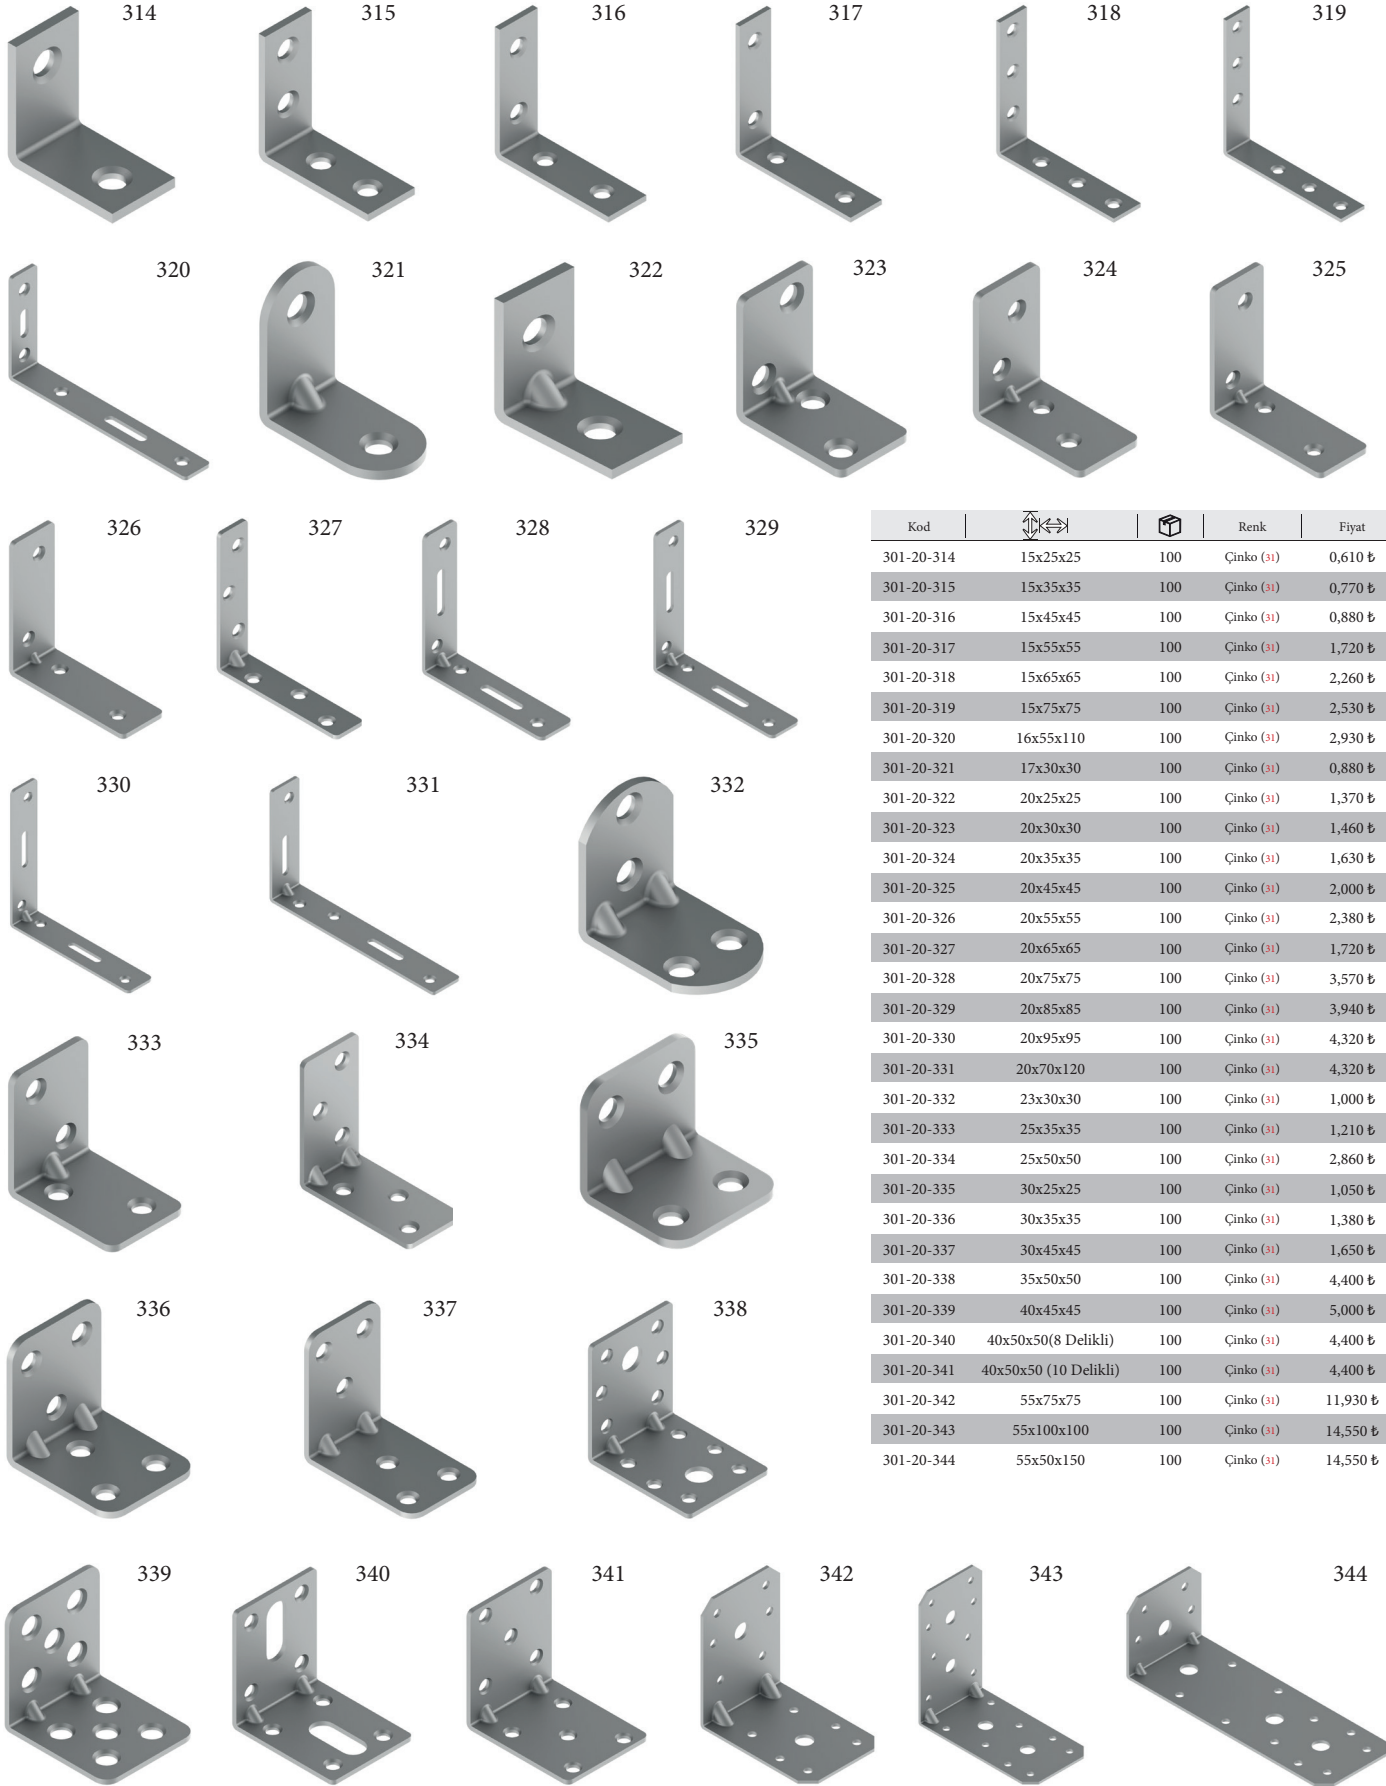

Kod	↔↔↔↔	📦	Renk	Fiyat
301-20-314	15x25x25	100	Çinko (31)	0,610 ₺
301-20-315	15x35x35	100	Çinko (31)	0,770 ₺
301-20-316	15x45x45	100	Çinko (31)	0,880 ₺
301-20-317	15x55x55	100	Çinko (31)	1,720 ₺
301-20-318	15x65x65	100	Çinko (31)	2,260 ₺
301-20-319	15x75x75	100	Çinko (31)	2,530 ₺
301-20-320	16x55x110	100	Çinko (31)	2,930 ₺
301-20-321	17x30x30	100	Çinko (31)	0,880 ₺
301-20-322	20x25x25	100	Çinko (31)	1,370 ₺
301-20-323	20x30x30	100	Çinko (31)	1,460 ₺
301-20-324	20x35x35	100	Çinko (31)	1,630 ₺
301-20-325	20x45x45	100	Çinko (31)	2,000 ₺
301-20-326	20x55x55	100	Çinko (31)	2,380 ₺
301-20-327	20x65x65	100	Çinko (31)	1,720 ₺
301-20-328	20x75x75	100	Çinko (31)	3,570 ₺
301-20-329	20x85x85	100	Çinko (31)	3,940 ₺
301-20-330	20x95x95	100	Çinko (31)	4,320 ₺
301-20-331	20x70x120	100	Çinko (31)	4,320 ₺
301-20-332	23x30x30	100	Çinko (31)	1,000 ₺
301-20-333	25x35x35	100	Çinko (31)	1,210 ₺
301-20-334	25x50x50	100	Çinko (31)	2,860 ₺
301-20-335	30x25x25	100	Çinko (31)	1,050 ₺
301-20-336	30x35x35	100	Çinko (31)	1,380 ₺
301-20-337	30x45x45	100	Çinko (31)	1,650 ₺
301-20-338	35x50x50	100	Çinko (31)	4,400 ₺
301-20-339	40x45x45	100	Çinko (31)	5,000 ₺
301-20-340	40x50x50(8 Delikli)	100	Çinko (31)	4,400 ₺
301-20-341	40x50x50 (10 Delikli)	100	Çinko (31)	4,400 ₺
301-20-342	55x75x75	100	Çinko (31)	11,930 ₺
301-20-343	55x100x100	100	Çinko (31)	14,550 ₺
301-20-344	55x50x150	100	Çinko (31)	14,550 ₺