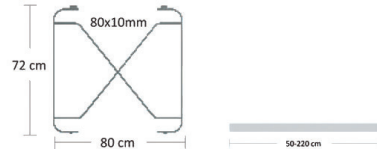

Exx Masa Ayak Takımı

Kod	↕↔	Birim	Krom (21)	Gri (08) - Siyah (11)
301-10-385	80x160 cm	Takım	8.700,00 ₺	6.600,00 ₺