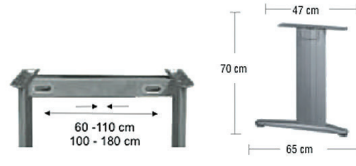

Pergule Ayak

Kod	↕↔	📦	Sarı	Statik Boya
301-20-123	65x115x150	40	75,00 ₺	88,00 ₺
301-20-124	Saplamalı - 65x115x150	40	65,30 ₺	-

Pergule Ayak Eko

Kod	↕↔	📦	Sarı
301-20-125	65x115x150	50	53,00 ₺

Yunus Masa Ayak Takımı