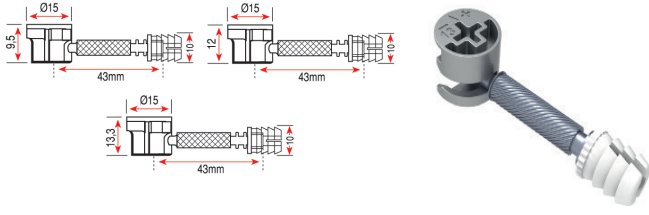

Plastik Dübelli Minifix Takım

Kod	Ölçü	📦	Çinko (31)	Nikel (33)
201-20-101	15x9,5 mm	1.000 Tk	0,730 ₺	0,830 ₺
201-20-102	15x12 mm	1.000 Tk	0,670 ₺	0,750 ₺
201-20-103	15x13,3 mm	1.000 Tk	0,670 ₺	0,750 ₺