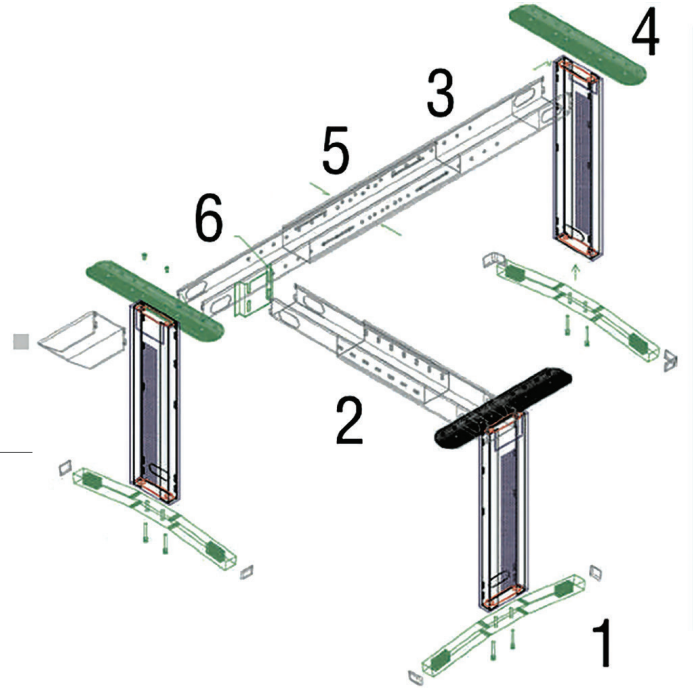

- 1 - Alt ayağa plastik tapaları takın.
- 2 - Alt ayağa gövdeye uzun imbuslarla bağlayın
- 3 - Şasenin kulaklarını ok yönünde gövde üzerindeki deliklere geçirin. Kulakları pense yardımıyla hafifçe deliğe girecek şekilde büyütün.
- 4 - Üst bağlantı parçasının 2 deliği şasedeki kulakların üstüne gelecek şekilde koyup imbuslarla vidalayın.
- 5 - Teleskopik şaseyi ayarladıktan sonra sabitlemek için vidalayın.
- 6 - İkinci şaseyi takmak için ara parçayı birinci şaseye vidalayın.