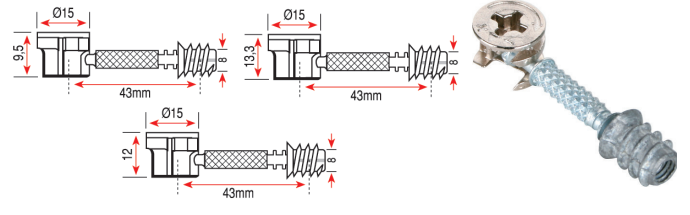

Metal Dübelli Minifix - Çekmece

Kod	Ölçü	📦	Çinko (31)	Nikel (33)
201-20-104	15x9,5 mm	1.000 Tk	1,000 ₺	1,100 ₺
201-20-105	15x12 mm	1.000 Tk	0,950 ₺	1,050 ₺
201-20-106	15x13,3 mm	1.000 Tk	0,950 ₺	1,050 ₺