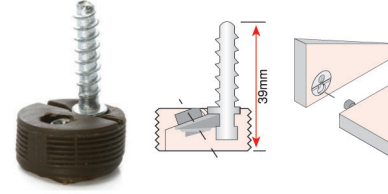

Silindir Çektirme Vidası - 4 Alyan

Kod	Ø	Ç	Çinko (31)	Nikel (33)
301-20-142	6x10 mm	1.000	0,270 ₺	0,330 ₺
301-20-143	6x20 mm	1.000	0,315 ₺	0,395 ₺
301-20-144	6x30 mm	1.000	0,340 ₺	0,420 ₺
301-20-145	6x40 mm	1.000	0,370 ₺	0,465 ₺
301-20-146	6x50 mm	1.000	0,405 ₺	0,510 ₺
301-20-147	6x60 mm	1.000	0,475 ₺	0,600 ₺
301-20-148	6x70 mm	1.000	0,740 ₺	0,905 ₺
301-20-149	6x80 mm	1.000	0,800 ₺	0,970 ₺
301-20-150	6x90 mm	500	0,880 ₺	1,100 ₺
301-20-151	6x100 mm	500	0,950 ₺	1,180 ₺

Plastik Blum Bağlantı - Kapalı Taban

Kod	Ø Çap	Ç	Renk	Fiyat
101-20-109	25 mm	1000 Tk	Pls. Renkler	1,250 ₺