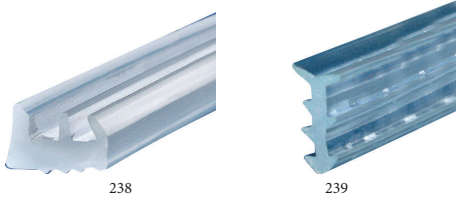

Cam Fitolü

Kod	Özellik	📦	Renk	Fiyat
101-30-238	E Tipi	600 mt	Şeffaf (12)	0,290 usd
101-30-239	PVC	600 mt	Şeffaf (12)	0,290 usd