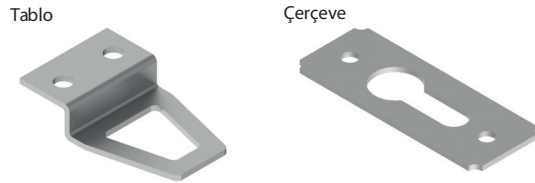

Tablo ve Çerçeve Kancaları

Kod	Özellik	Çiğ	Renkler	Fiyat
301-20-356	Tablo Düz	500	Çinko (31)	0,66 ₺
301-20-357	Tablo Bombeli	500	Çinko (31)	0,66 ₺
301-20-358	Çerçeve Düz	500	Çinko (31)	0,66 ₺
301-20-359	Çerçeve Bombeli	500	Çinko (31)	0,66 ₺