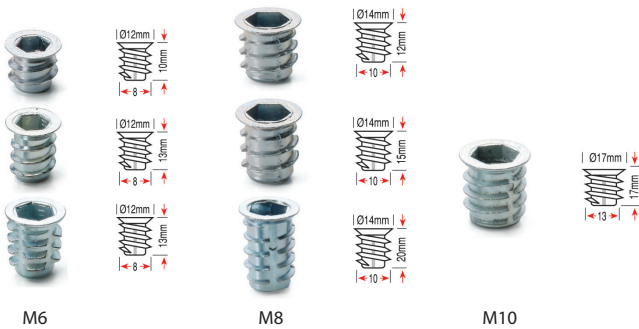

Metal Dübelleri

Kod	Ölçü	📦	Renk	Fiyat
201-20-117	M6 - 8x8 mm	1.000	Çinko (31)	0,355 ₺
201-20-118	M6 - 8x10 mm	1.000	Çinko (31)	0,375 ₺
201-20-119	M6 - 8x13 mm	1.000	Çinko (31)	0,300 ₺
201-20-120	M6 - 8x13 mm (Euro Diş)	1.000	Çinko (31)	0,375 ₺
201-20-121	M6 - 8x16 mm	1.000	Çinko (31)	0,545 ₺
201-20-122	M8 - 10x12 mm	1.000	Çinko (31)	0,430 ₺
201-20-123	M8 - 10x15 mm	1.000	Çinko (31)	0,430 ₺
201-20-124	M8 - 10x18 mm	1.000	Çinko (31)	0,540 ₺
201-20-125	M10 - 13x15 mm	500	Çinko (31)	0,770 ₺