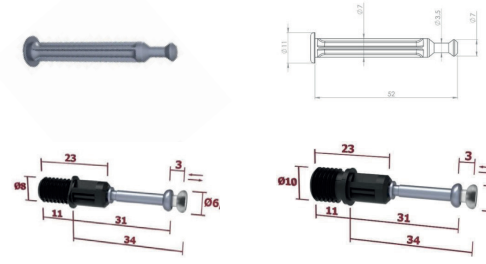

Tek Taraflı Mil

Kod	Özellik	📦	Renk	Fiyat
301-20-131	Ø8-34 mm	2.000	Siyah (11)	0,310 ₺
301-20-132	Ø10-34 mm	2.000	Siyah (11)	0,310 ₺
301-20-133	52 mm Tek Taraflı Mil	1.500	Çinko (31)	0,960 ₺