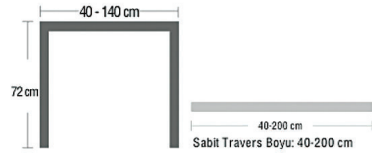

Karem Oval Masa Ayak Takımı

Kod	↕↔	Birim	Krom (21)	Gri (08) - Siyah (11)
301-10-386	70x140 cm	Takım	1.950,00 ₺	1.450,00 ₺