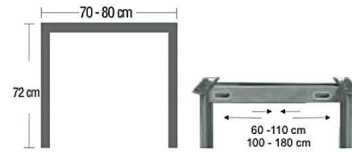

Karem 6 Masa Ayak Takımı

Kod	Özellik	Birim	Gri (08)	Siyah (11)
301-10-389	70x140 cm	Takım	2.500,00 ₺	2.500,00 ₺