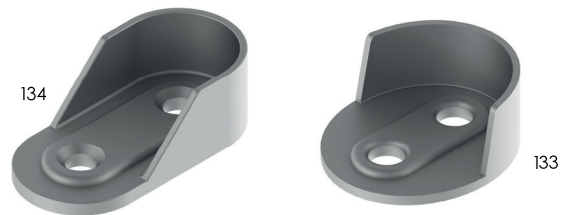

Sac Boru Flanşı

Kod	Özellik	📦	Çinko (31)	Nikel (33)	Krom (21)
301-30-133	Yuvarlak	250	1,200 ₺	1,400 ₺	2,680 ₺
301-30-134	Oval	250	1,050 ₺	1,200 ₺	2,500 ₺