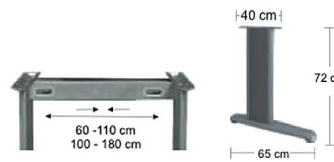

Meco - C Masa Ayak Takımı