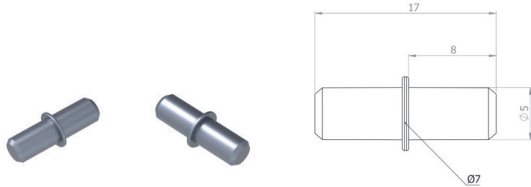

Metal Raf Pimi

Kod	Ø Çap	📦	Renk	Fiyat
301-30-122	5 mm	2.000	Çinko (31)	0,140 ₺

Plastik Yuvarlak Raf Pimi

Kod	Ø Çap	📦	Renk	Fiyat
101-30-121	5 - 6 mm	1.000	Pls. Renkler	0,070 ₺

Şeffaf Raf Pimi

Kod	Ø Çap	📦	Renk	Fiyat
101-30-122	5 mm	1.000	Şeffaf (12)	0,270 ₺

Plastik Vantuzlu Raf Pimi

Kod	Ø Çap	📦	Renk	Fiyat
101-30-123	PVC - 5 mm	500	Şeffaf (12)	0,270 ₺