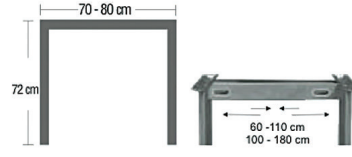

Karem 5 Masa Ayak Takımı

Kod	Özellik	Birim	Krom (21)	Gri (08) - Siyah (11)
301-10-388	80x180 cm	Takım	2.600,00 ₺	1.940,00 ₺