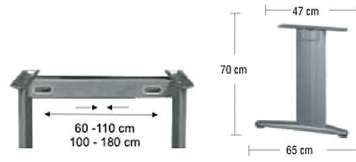

Prima L Masa Ayak Takımı