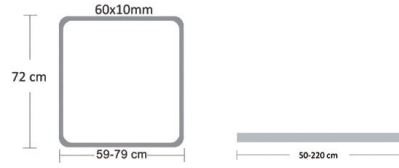

Lamix Masa Ayak Takımı

Kod	↕↔	Birim	Krom (21)	Gri (08) - Siyah (11)
301-10-384	80x160 cm	Takım	6.850,00 ₺	5.200,00 ₺