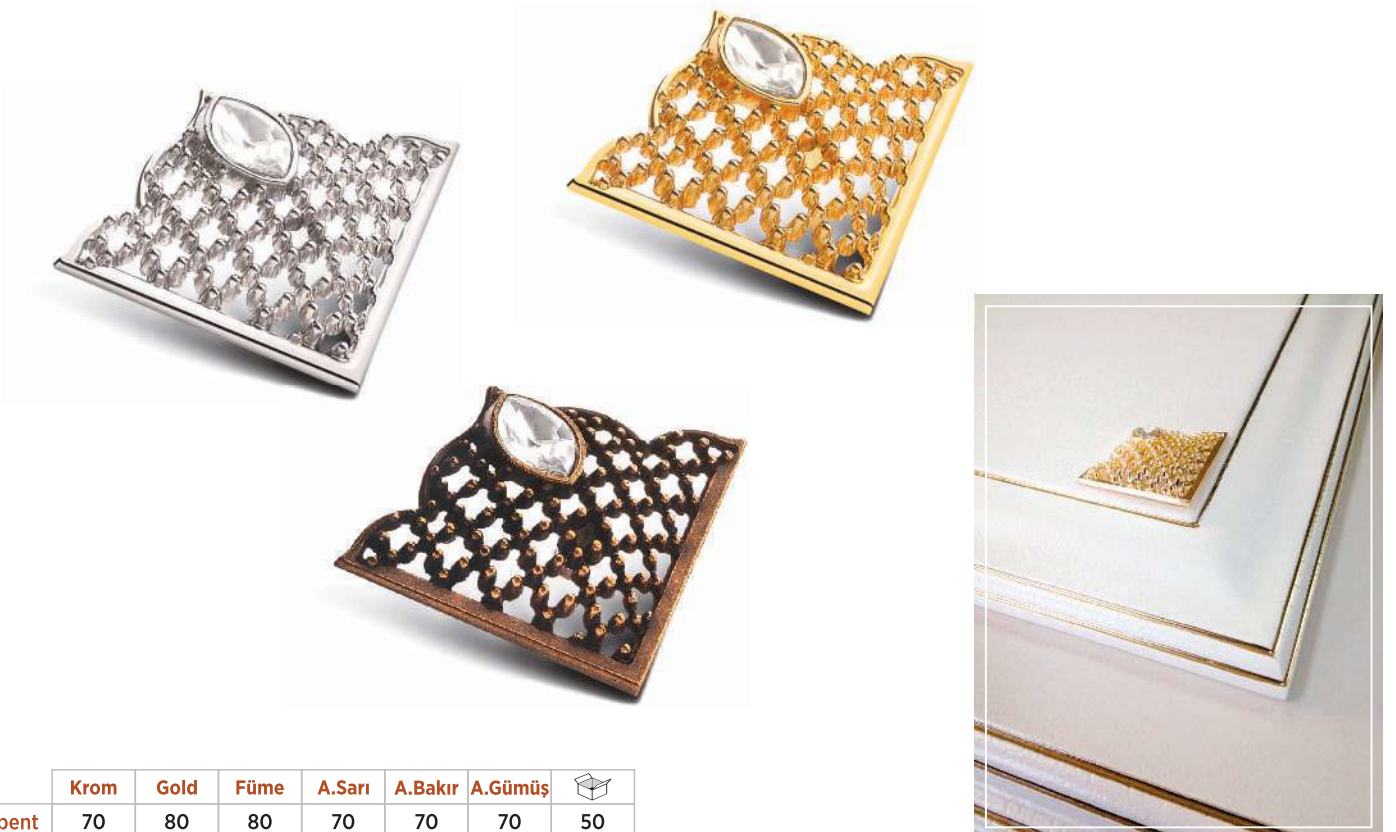

108 | ZIRH KÖŞEBENT

	Krom	Gold	Füme	A.Sarı	A.Bakır	A.Gümüş	
Köşebent	70	80	80	70	70	70	50