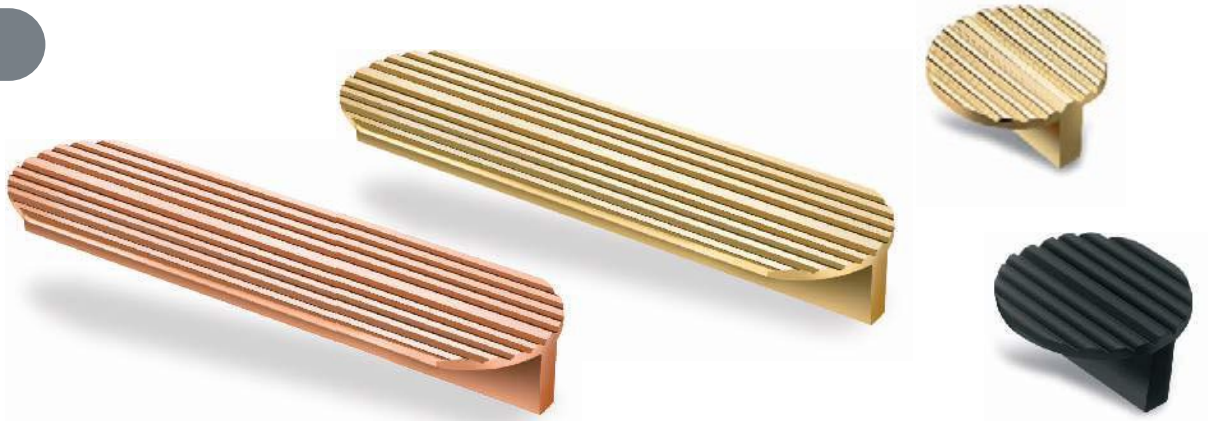

604 | VARNA OVAL

Aluminum / CNC

Profil
40x18

	Düğme Ø 4	96 mm	128 mm	160 mm	192 mm	224 mm	256 mm	288 mm	320 mm	352 mm	384 mm	416 mm	448 mm	480 mm	512 mm
Krom	60	110	120	130	140	160	180	200	220	250	280	310	340	370	400
Gold	70	140	150	160	170	190	230	250	270	300	330	360	390	420	450
Füme	70	140	150	160	170	190	230	250	270	300	330	360	390	420	450
Rose	70	140	150	160	170	190	230	250	270	300	330	360	390	420	450
Bronze	70	140	150	160	170	190	230	250	270	300	330	360	390	420	450
Mat Füme	80	160	170	180	190	210	250	270	290	320	350	380	410	440	470
Mat Gold	80	160	170	180	190	210	250	270	290	320	350	380	410	440	470
Siyah	55	100	110	120	130	140	150	160	170	180	190	200	220	240	260
Antrasit	55	100	110	120	130	140	150	160	170	180	190	200	220	240	260
A.Sarı	70	140	150	160	170	190	230	250	270	300	330	360	390	420	450
A.Bakır	70	140	150	160	170	190	230	250	270	300	330	360	390	420	450
A.Gümüş	70	140	150	160	170	190	230	250	270	300	330	360	390	420	450
	100	50	50	50	50	50	50	50	50	50	50	50	50	50	50