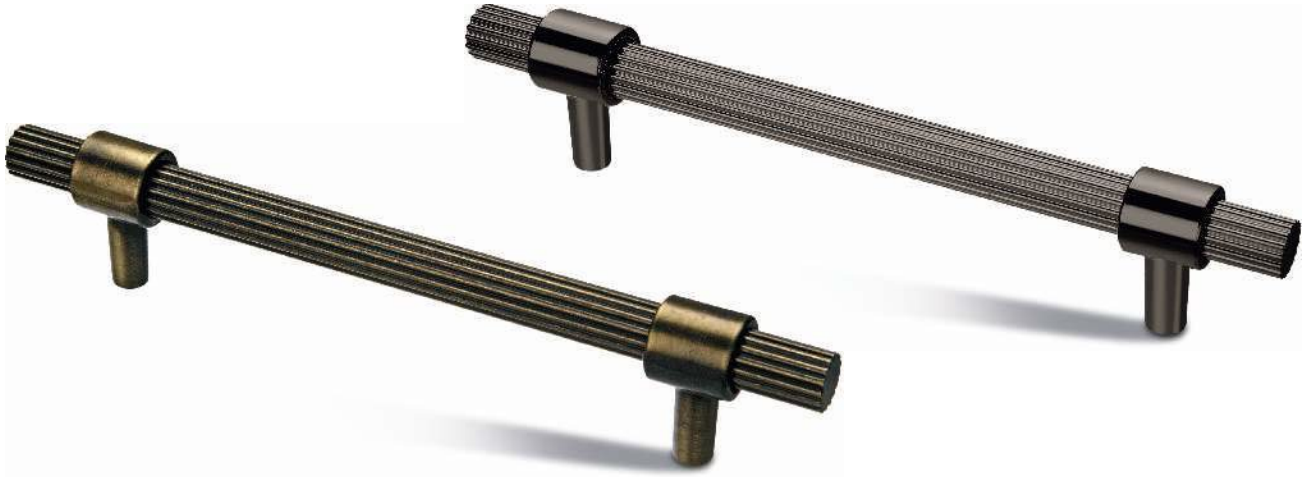

1663 | T ÇİZGİLİ ÇUBUK

	5 cm	9 cm	14 cm	96 mm	128 mm	160 mm	192 mm	224 mm	256 mm	288 mm	320 mm
Krom	68	75	82	110	120	130	140	150	160	170	180
Gold	78	85	92	125	135	145	155	170	180	190	200
Füme	78	85	92	125	135	145	155	170	180	190	200
Rose	78	85	92	125	135	145	155	170	180	190	200
Bronze	78	85	92	125	135	145	155	170	180	190	200
Gold/Siyah	60	67	74	100	110	120	130	140	150	160	170
Gold/Beyaz	60	67	74	100	110	120	130	140	150	160	170
Krom/Siyah	60	67	74	100	110	120	130	140	150	160	170
Krom/Beyaz	60	67	74	100	110	120	130	140	150	160	170
Siyah	53	60	67	90	100	110	120	130	140	150	160
Antrasit	53	60	67	90	100	110	120	130	140	150	160
A.Sarı	78	85	92	125	135	145	155	170	180	190	200
A.Bakır	78	85	92	125	135	145	155	170	180	190	200
A.Gümüş	78	85	92	125	135	145	155	170	180	190	200
	50	50	50	50	50	50	50	50	50	50	50