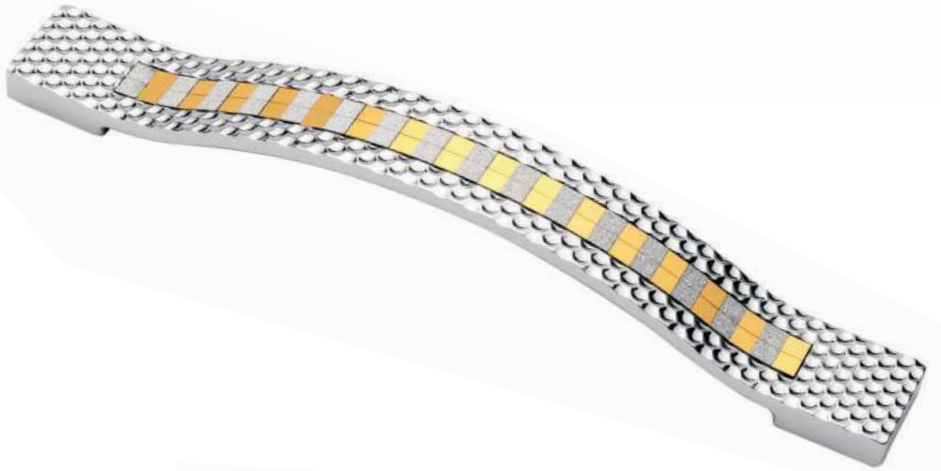

514 | OSKAR DÜĞME

	KROM	GOLD	
30 mm	70	78	100

514 | OSKAR DÜĞME

	SİYAH	PEMBE	
30 mm	70	70	100

514 | OSKAR DÜĞME

	GOLD/İNCİ	GOLD/SİYAH	
30 mm	78	78	100

FOLYOLU SERİSİ

1100 | FIRAT FOLYOLU