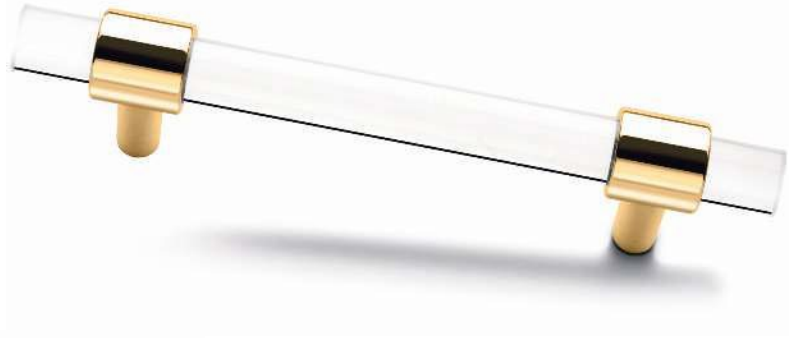

1622 | T PLEKSİ ÇUBUK

	5 cm	9 cm	14 cm	96 mm	128 mm	160 mm	192 mm	224 mm	256 mm	288 mm	320 mm
Krom	68	78	82	110	120	130	140	150	160	170	180
Gold	78	85	92	125	135	145	155	170	180	190	200
Füme	78	85	92	125	135	145	155	170	180	190	200
Rose	78	85	92	125	135	145	155	170	180	190	200
Bronze	78	85	92	125	135	145	155	170	180	190	200
Siyah	53	60	67	90	100	110	120	130	140	150	160
Antrasit	53	60	67	90	100	110	120	130	140	150	160
A.Sarı	78	85	92	125	135	145	155	170	180	190	200
A.Bakır	78	85	92	125	135	145	155	170	180	190	200
A.Gümüş	78	85	92	125	135	145	155	170	180	190	200
	50	50	50	50	50	50	50	50	50	50	50