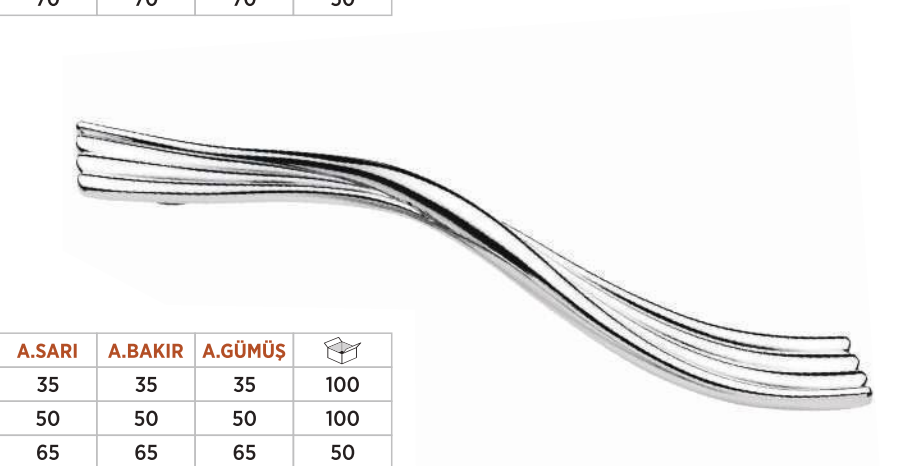

1117 | YELPAZE

	KROM	GOLD	SİYAH	ANTRASİT	A.SARI	A.BAKIR	A.GÜMÜŞ	
96 mm	35	50	32	32	35	35	35	100
128 mm	50	65	47	47	50	50	50	100
160 mm	65	85	62	62	65	65	65	50