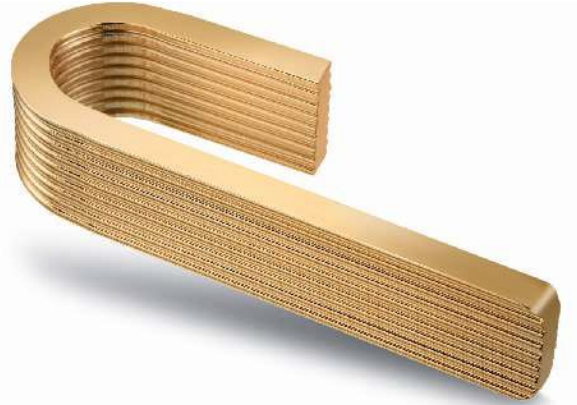

694 | TERMAL

Aluminum

Profil
7x25

	Krom	Gold	Füme	Rose	Bronze	Mat Füme	Mat Gold	Siyah	Antrasit	A.Sarı	A.Bakır	A.Gümüş	
32 mm	120	150	150	150	150	170	170	90	90	150	150	150	25
64 mm	140	170	170	170	170	190	190	110	110	170	170	170	25
96 mm	160	190	190	190	190	210	210	130	130	190	190	190	25