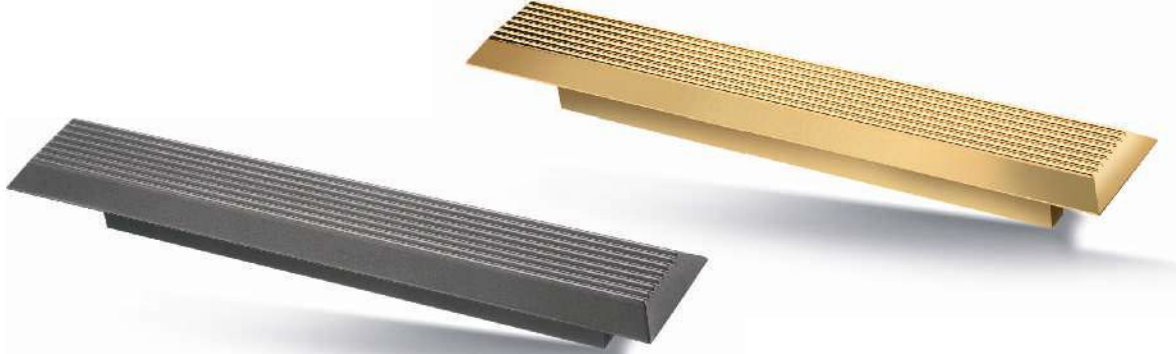

677 | LİDYA

Aluminum / CNC

Profil
40x24

	96 mm	128 mm	160 mm	192 mm	224 mm	256 mm	288 mm	320 mm	352 mm	384 mm	416 mm	448 mm	480 mm	512 mm
Krom	210	230	250	270	290	310	330	350	380	410	440	470	500	530
Gold	250	270	290	310	330	350	370	390	430	460	490	520	550	580
Füme	250	270	290	310	330	350	370	390	430	460	490	520	550	580
Rose	250	270	290	310	330	350	370	390	430	460	490	520	550	580
Bronze	250	270	290	310	330	350	370	390	430	460	490	520	550	580
Mat Füme	270	290	310	330	350	370	390	410	450	480	510	540	570	600
Mat Gold	270	290	310	330	350	370	390	410	450	480	510	540	570	600
Siyah	180	200	220	240	260	280	300	320	350	380	410	440	470	500
Antrasit	180	200	220	240	260	280	300	320	350	380	410	440	470	500
A.Sarı	250	270	290	310	330	350	370	390	430	460	490	520	550	580
A.Bakır	250	270	290	310	330	350	370	390	430	460	490	520	550	580
A.Gümüş	250	270	290	310	330	350	370	390	430	460	490	520	550	580
	25	25	25	25	25	25	25	25	25	25	25	25	25	25