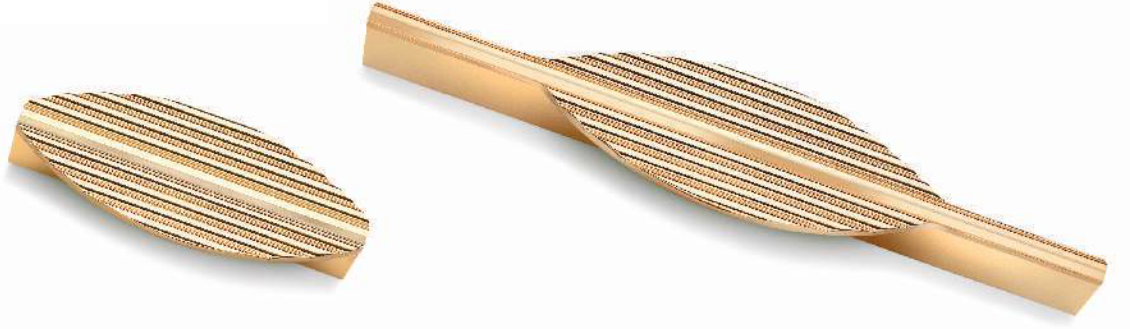

671 | YELKEN

Aluminum / CNC