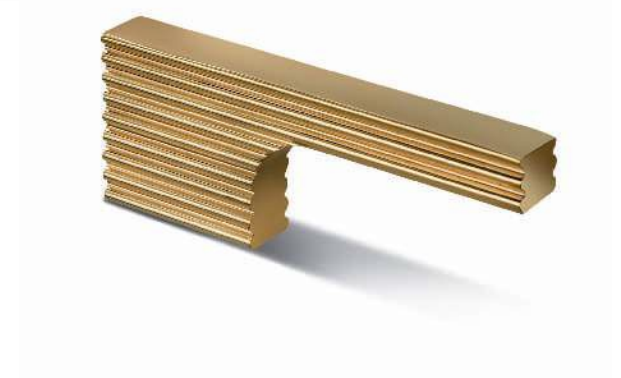

709 | ARAGON ÇİZGİLİ

Aluminum / CNC

Profil
7x25

	Krom	Gold	Füme	Rose	Bronze	Mat Füme	Mat Gold	Siyah	Antrasit	A.Sarı	A.Bakır	A.Gümüş	
16 mm	70	80	80	80	80	90	90	60	60	80	80	80	50