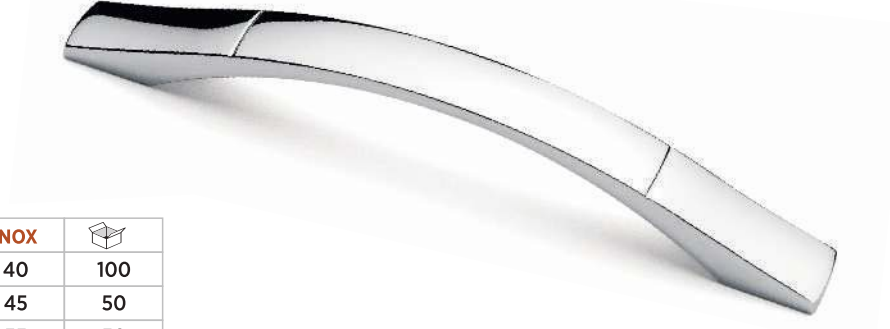

1710 | EKO BERİLAY

	KROM	SİYAH	ANTRASİT	KR.İNOX	İNOX	
96 mm	35	32	32	40	40	100
128 mm	40	37	37	45	45	50
160 mm	50	47	47	55	55	50