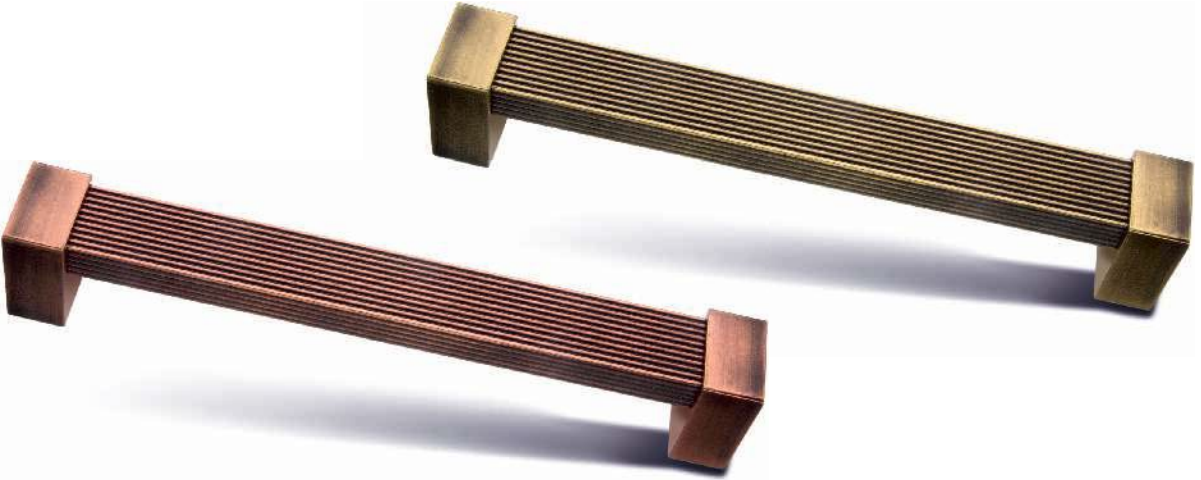

1613 | KARE ÇUBUK

	128 mm	160 mm	192 mm	224 mm	256 mm	288 mm	320 mm	352 mm	384 mm	416 mm
Krom	165	170	175	180	185	190	195	205	215	225
Gold	195	200	205	210	215	220	225	245	255	265
Füme	195	200	205	210	215	220	225	245	255	265
Rose	195	200	205	210	215	220	225	245	255	265
Bronze	195	200	205	210	215	220	225	245	255	265
Gold/Siyah	155	160	165	170	175	180	185	195	205	215
Gold/Beyaz	155	160	165	170	175	180	185	195	205	215
Krom/Siyah	155	160	165	170	175	180	185	195	205	215
Krom/Beyaz	155	160	165	170	175	180	185	195	205	215
Siyah	130	135	140	145	150	155	160	170	180	190
Antrasit	130	135	140	145	150	155	160	170	180	190
A.Sarı	195	200	205	210	215	220	225	245	255	265
A.Bakır	195	200	205	210	215	220	225	245	255	265
A.Gümüş	195	200	205	210	215	220	225	245	255	265
	25	25	25	25	25	25	25	25	25	25