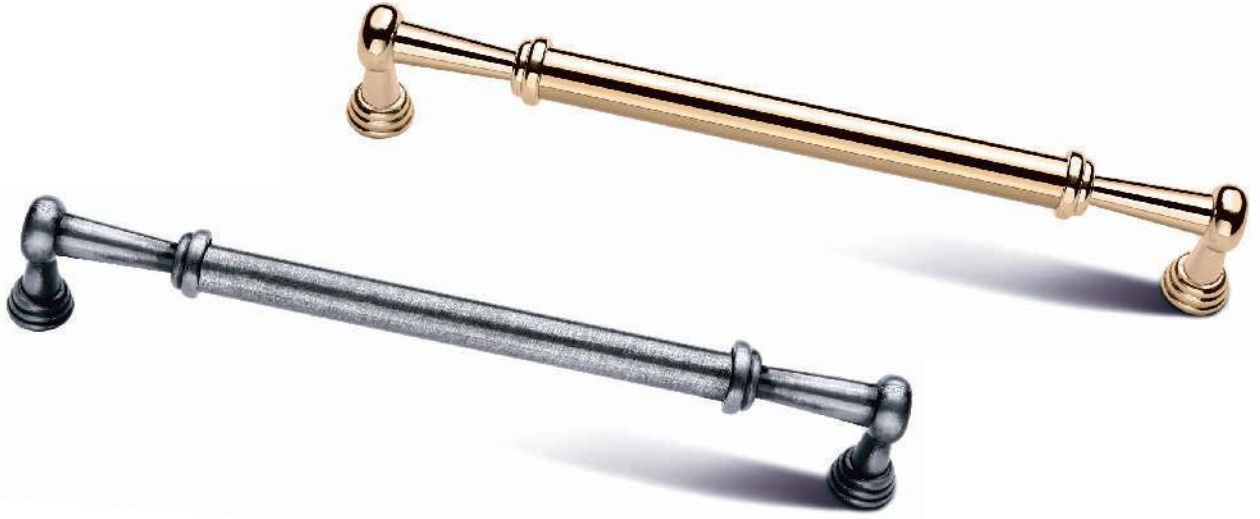

1646 | NARIN DÜZ ÇUBUK

1607 | NARIN ÇUBUK