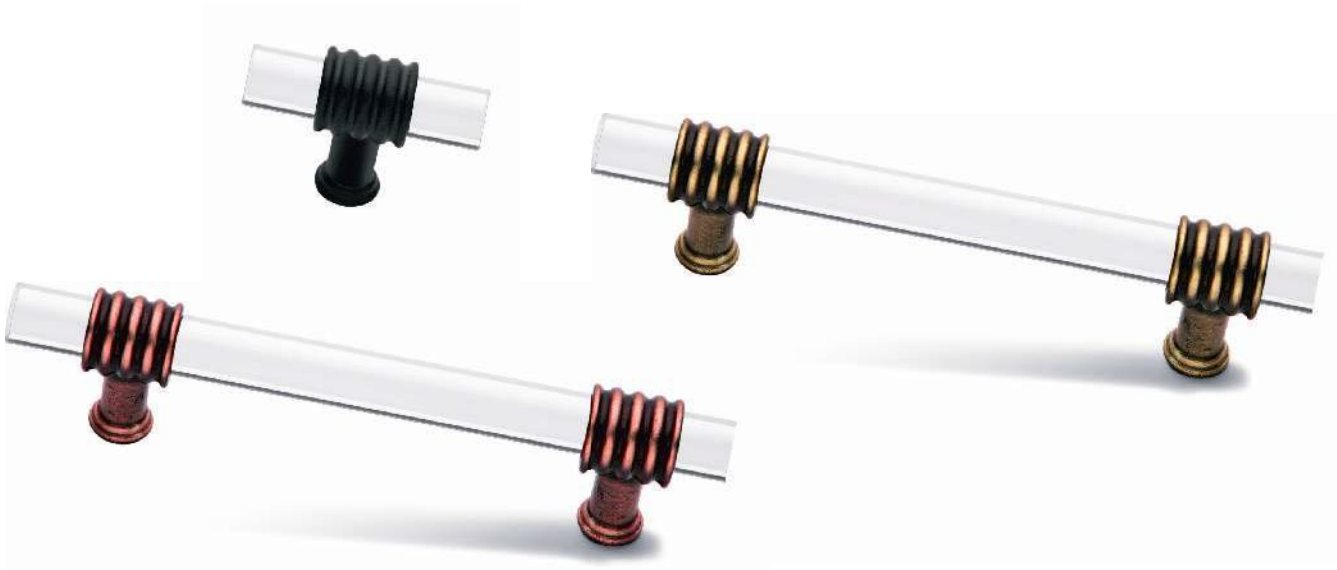

1641 | BURGULU PLEKSİ ÇUBUK

	5 cm	9 cm	14 cm	96 mm	128 mm	160 mm	192 mm	224 mm	256 mm	288 mm	320 mm
Krom	68	75	82	110	120	130	140	150	160	170	180
Gold	78	85	92	125	135	145	155	170	180	190	200
Füme	78	85	92	125	135	145	155	170	180	190	200
Rose	78	85	92	125	135	145	155	170	180	190	200
Bronze	78	85	92	125	135	145	155	170	180	190	200
Siyah	53	60	67	90	100	110	120	130	140	150	160
Antrasit	53	60	67	90	100	110	120	130	140	150	160
A.Sarı	78	85	92	125	135	145	155	170	180	190	200
A.Bakır	78	85	92	125	135	145	155	170	180	190	200
A.Gümüş	78	85	92	125	135	145	155	170	180	190	200
	50	50	50	50	50	50	50	50	50	50	50