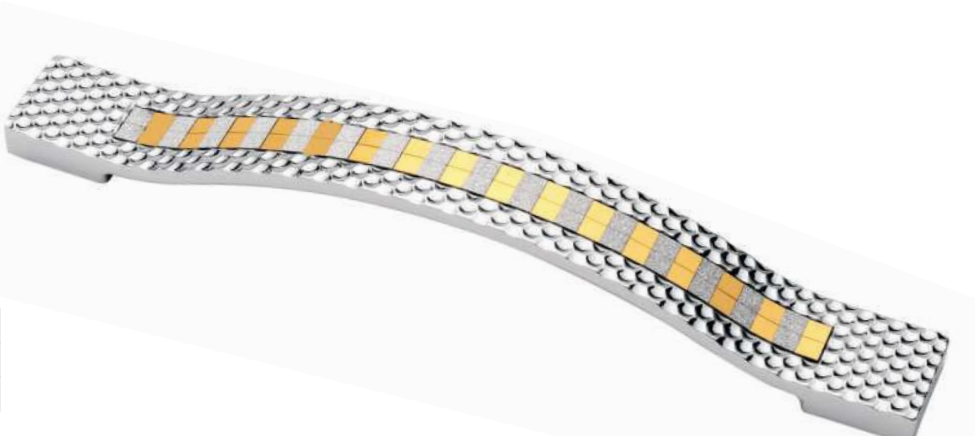

1105 | AYBÜKE PETEKLİ FOLYOLU

	KROM	
160-192 mm	140	30
224-256 mm	180	30