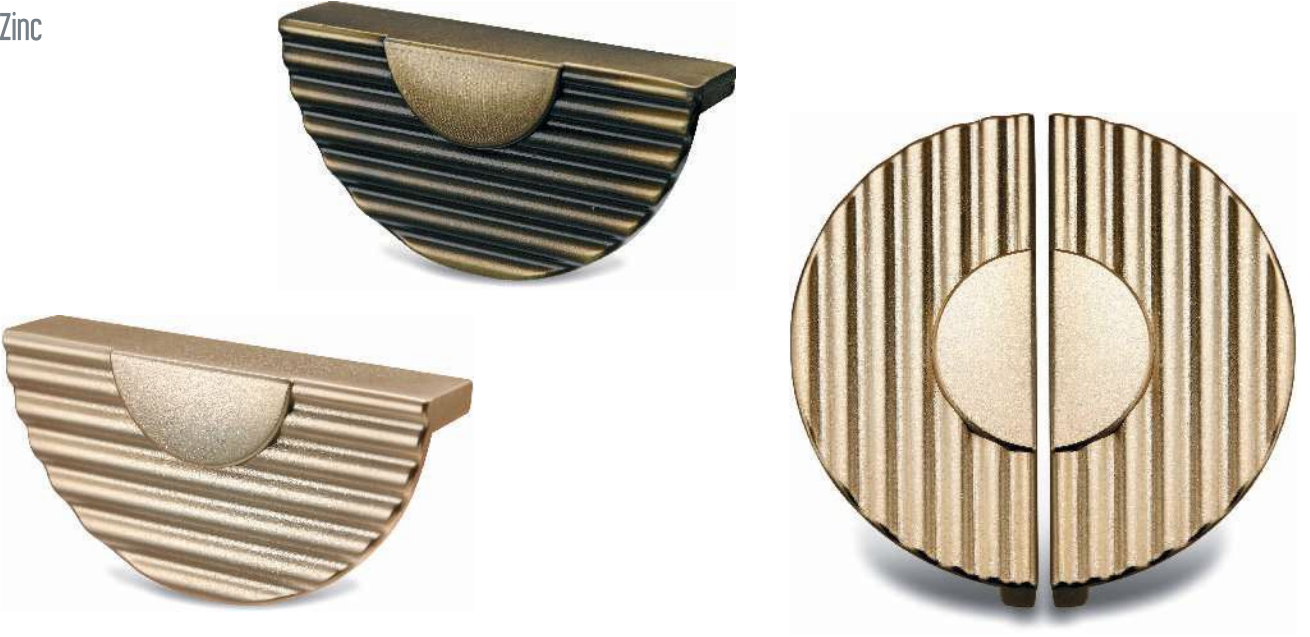

808 | DİNAR

Zamak / Zinc

	Krom	Gold	Füme	Rose	Bronze	Mat Füme	Mat Gold	Siyah	Antrasit	A.Sarı	A.Bakır	A.Gümüş	
64 mm	100	120	120	120	120	130	130	80	80	120	120	120	50