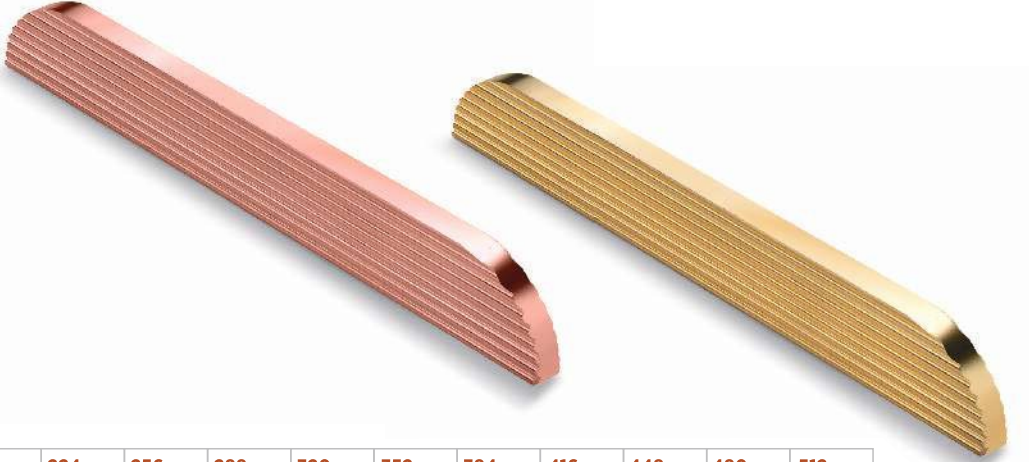

606 | LINE OVAL ÇİZGİLİ

Aluminum / CNC

Profil
7x25

	96 mm	128 mm	160 mm	192 mm	224 mm	256 mm	288 mm	320 mm	352 mm	384 mm	416 mm	448 mm	480 mm	512 mm
Krom	100	120	140	160	180	200	220	240	270	300	330	370	410	450
Gold	130	150	170	190	210	240	260	280	320	350	380	430	470	510
Füme	130	150	170	190	210	240	260	280	320	350	380	430	470	510
Rose	130	150	170	190	210	240	260	280	320	350	380	430	470	510
Bronze	130	150	170	190	210	240	260	280	320	350	380	430	470	510
Mat Füme	150	170	190	210	230	260	280	300	340	370	400	450	490	530
Mat Gold	150	170	190	210	230	260	280	300	340	370	400	450	490	530
Siyah	80	90	100	110	120	140	160	180	200	220	240	260	280	300
Antrasit	80	90	100	110	120	140	160	180	200	220	240	260	280	300
A.Sarı	130	150	170	190	210	240	260	280	320	350	380	430	470	510
A.Bakır	130	150	170	190	210	240	260	280	320	350	380	430	470	510
A.Gümüş	130	150	170	190	210	240	260	280	320	350	380	430	470	510
	50	50	50	50	50	50	50	50	50	50	50	50	50	50