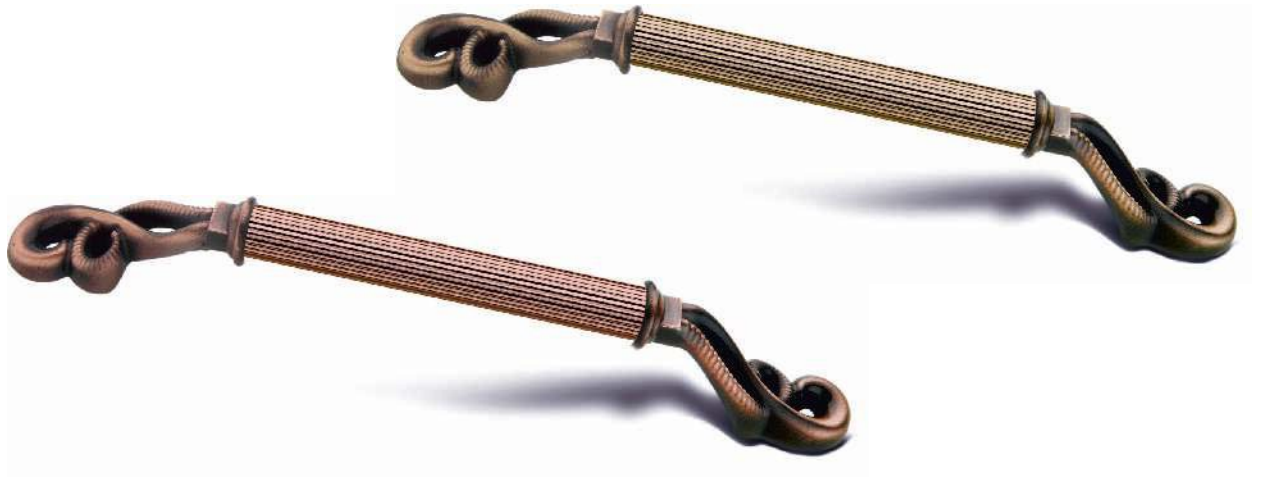

1616 | KALYON ÇUBUK

	128 mm	160 mm	192 mm	224 mm	256 mm	288 mm	320 mm
Krom	95	100	105	110	115	120	125
Gold	105	110	115	120	125	130	135
Füme	105	110	115	120	125	130	135
Rose	105	110	115	120	125	130	135
Bronze	105	110	115	120	125	130	135
Gold/Siyah	85	90	95	100	105	110	115
Gold/Beyaz	85	90	95	100	105	110	115
Krom/Siyah	85	90	95	100	105	110	115
Krom/Beyaz	85	90	95	100	105	110	115
Siyah	75	80	85	90	95	100	105
Antrasit	75	80	85	90	95	100	105
A.Sarı	105	110	115	120	125	130	135
A.Bakır	105	110	115	120	125	130	135
A.Gümüş	105	110	115	120	125	130	135
	25	25	25	25	25	25	25