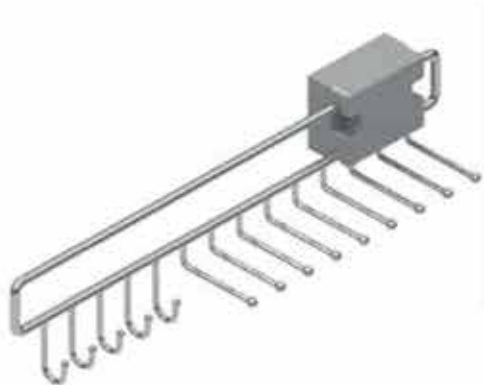

Sürgülü Kravatlık - Kemerlik

Sliding Tie & Belt Rack

Ürün Kodu	GxDxY (mm)	Kutu	Hacim	Ağırlık
H 7413	85x450x110	1	0,003	1,130