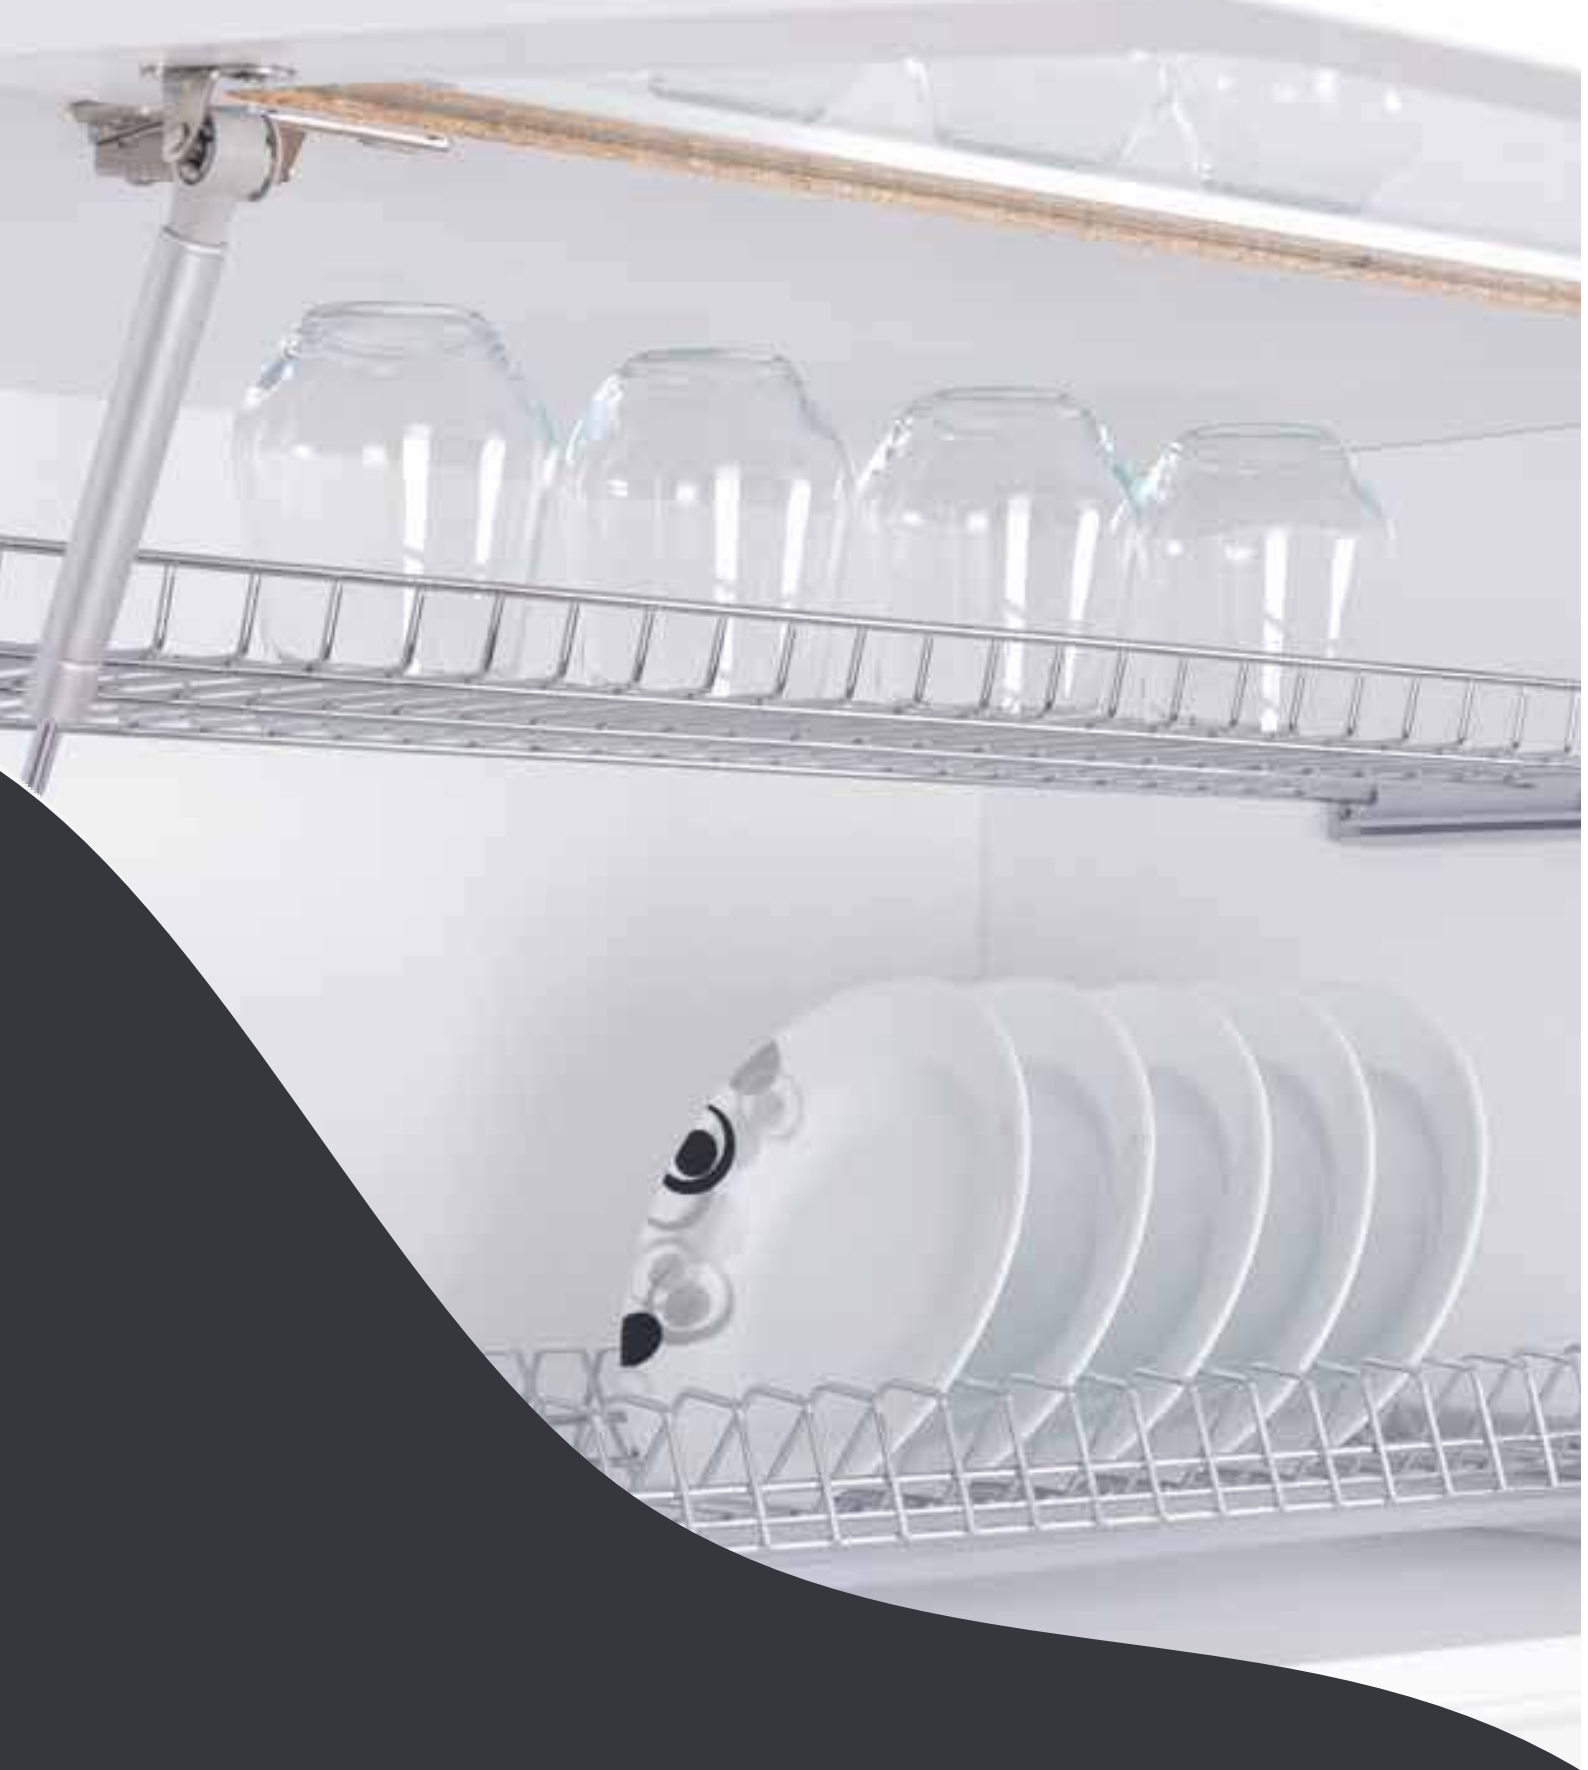

Dolap İi Raf Grubu

Inside Cupboard Shelf