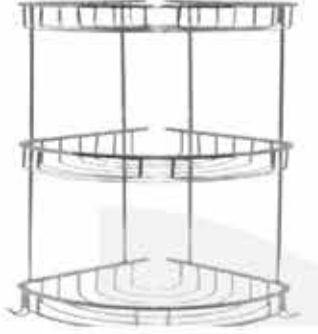

Alttan Teleskopik Raylı Çamaşır Sepeti

Bottom Telescopic Rail
Laundry Basket

Paslanmaz Pirinç Köşe Sepeti (İkili)

Stainless Brass With Corner Basket (2 Shelves)

Ürün Kodu	GxDxY (mm)	Kutu	Hacim	Ağırlık
H 9401	180x180x310	12	0,092	0,928

Paslanmaz Pirinç Köşe Sepeti (Üçlü)

Stainless Brass With Corner Basket (3 Shelves)

Ürün Kodu	GxDxY (mm)	Kutu	Hacim	Ağırlık
H 9402	180x180x580	12	0,155	1,433

İkili Klasik Banyo Köşe Sepeti

Classic Bathroom Corner Basket (2 Shelves)